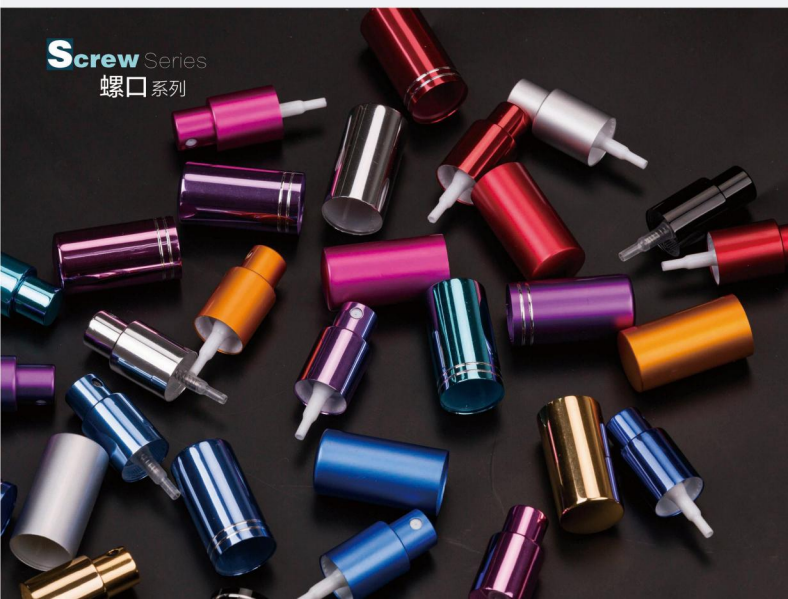

Screw Series
螺口系列