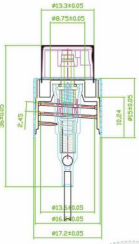

Screw Series
螺口系列

XY-LK-Φ16