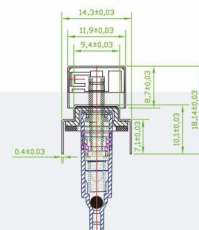

Sprinkler head 喷头系列