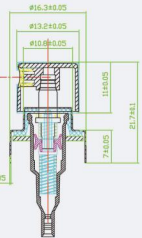

Sprinkler head 喷头系列