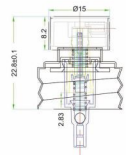

XY-LK-Φ13CK