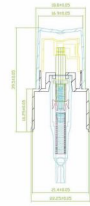

XY-LK-Φ20LV