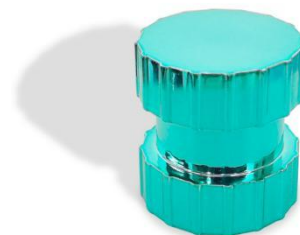

GP-3010ZC Φ 15mm